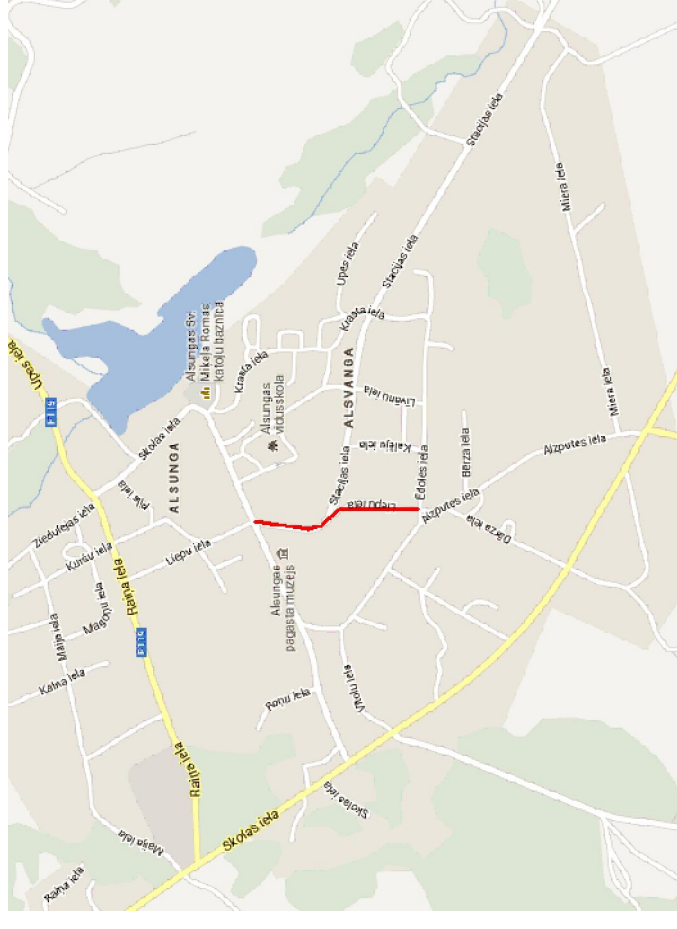

Objekta izvietojums kartē.

Apzīmējumi:

— Rekonstruējamais ceļa posms.

SIA "SNB projekti"	Pasūtītājs :		Pasūtījuma Nr.			
	Alsungas novada pašvaldība.		Marka	Lapa	Mērogs	
Būvproj.vad. Projekteja	Objekts:		CD 1		1	bez
	J.Barons 10.2013.	Liepu ielas rekonstrukcija Alsungā, Alsungas novadā.				
	J.Barons 10.2013.	Rasējums:		Stadija		TP
		Pārskata plāns.				